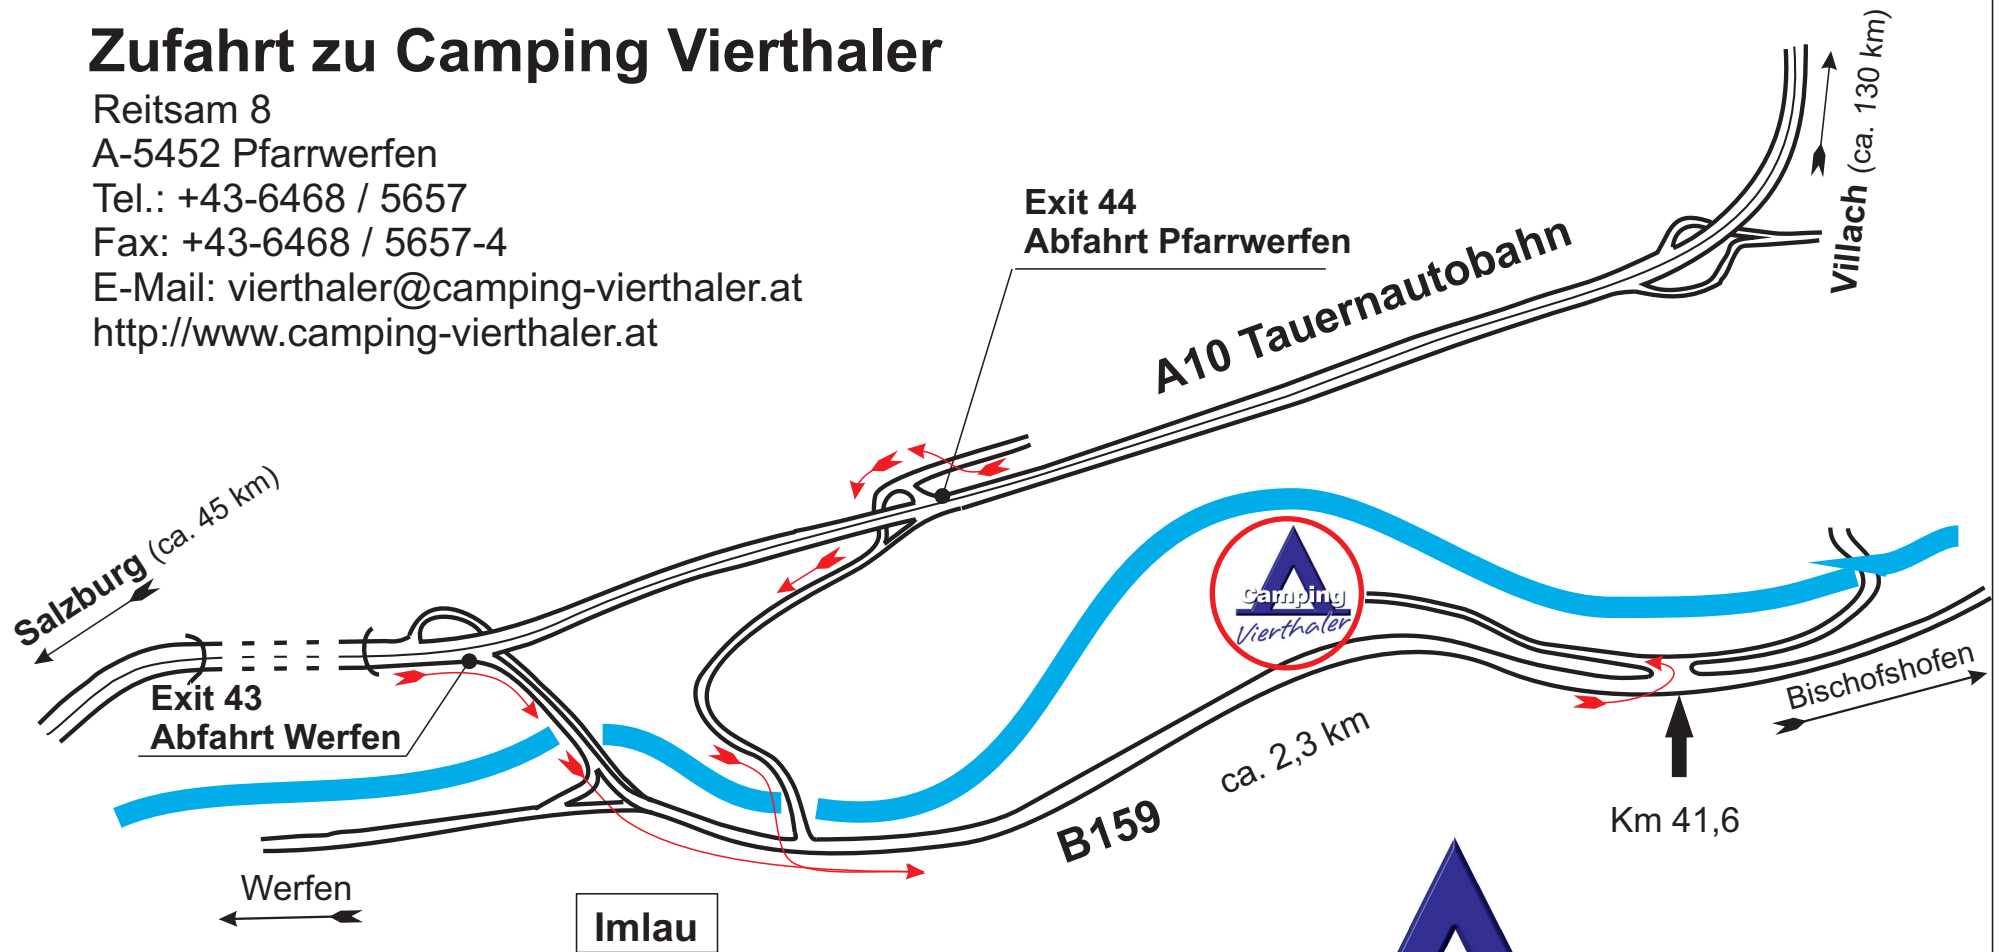

Zufahrt zu Camping Vierthaler

Reitsam 8

A-5452 Pfarrwerfen

Tel.: +43-6468 / 5657

Fax: +43-6468 / 5657-4

E-Mail: vierthaler@camping-vierthaler.at

<http://www.camping-vierthaler.at>

- Tauernautobahn A10,
- von Norden: Abfahrt Werfen (exit 43)
 - von Süden: Abfahrt Pfarrwerfen (exit 44)
 - links auf B159, durch Ort Imlau durch,
 - nach ca. 2,3 km bei km 41,6 links abbiegen.

GPS Koordinaten:
N 47°26.5860' (47°26'35")
E 13°12.5990' (13°12'36")